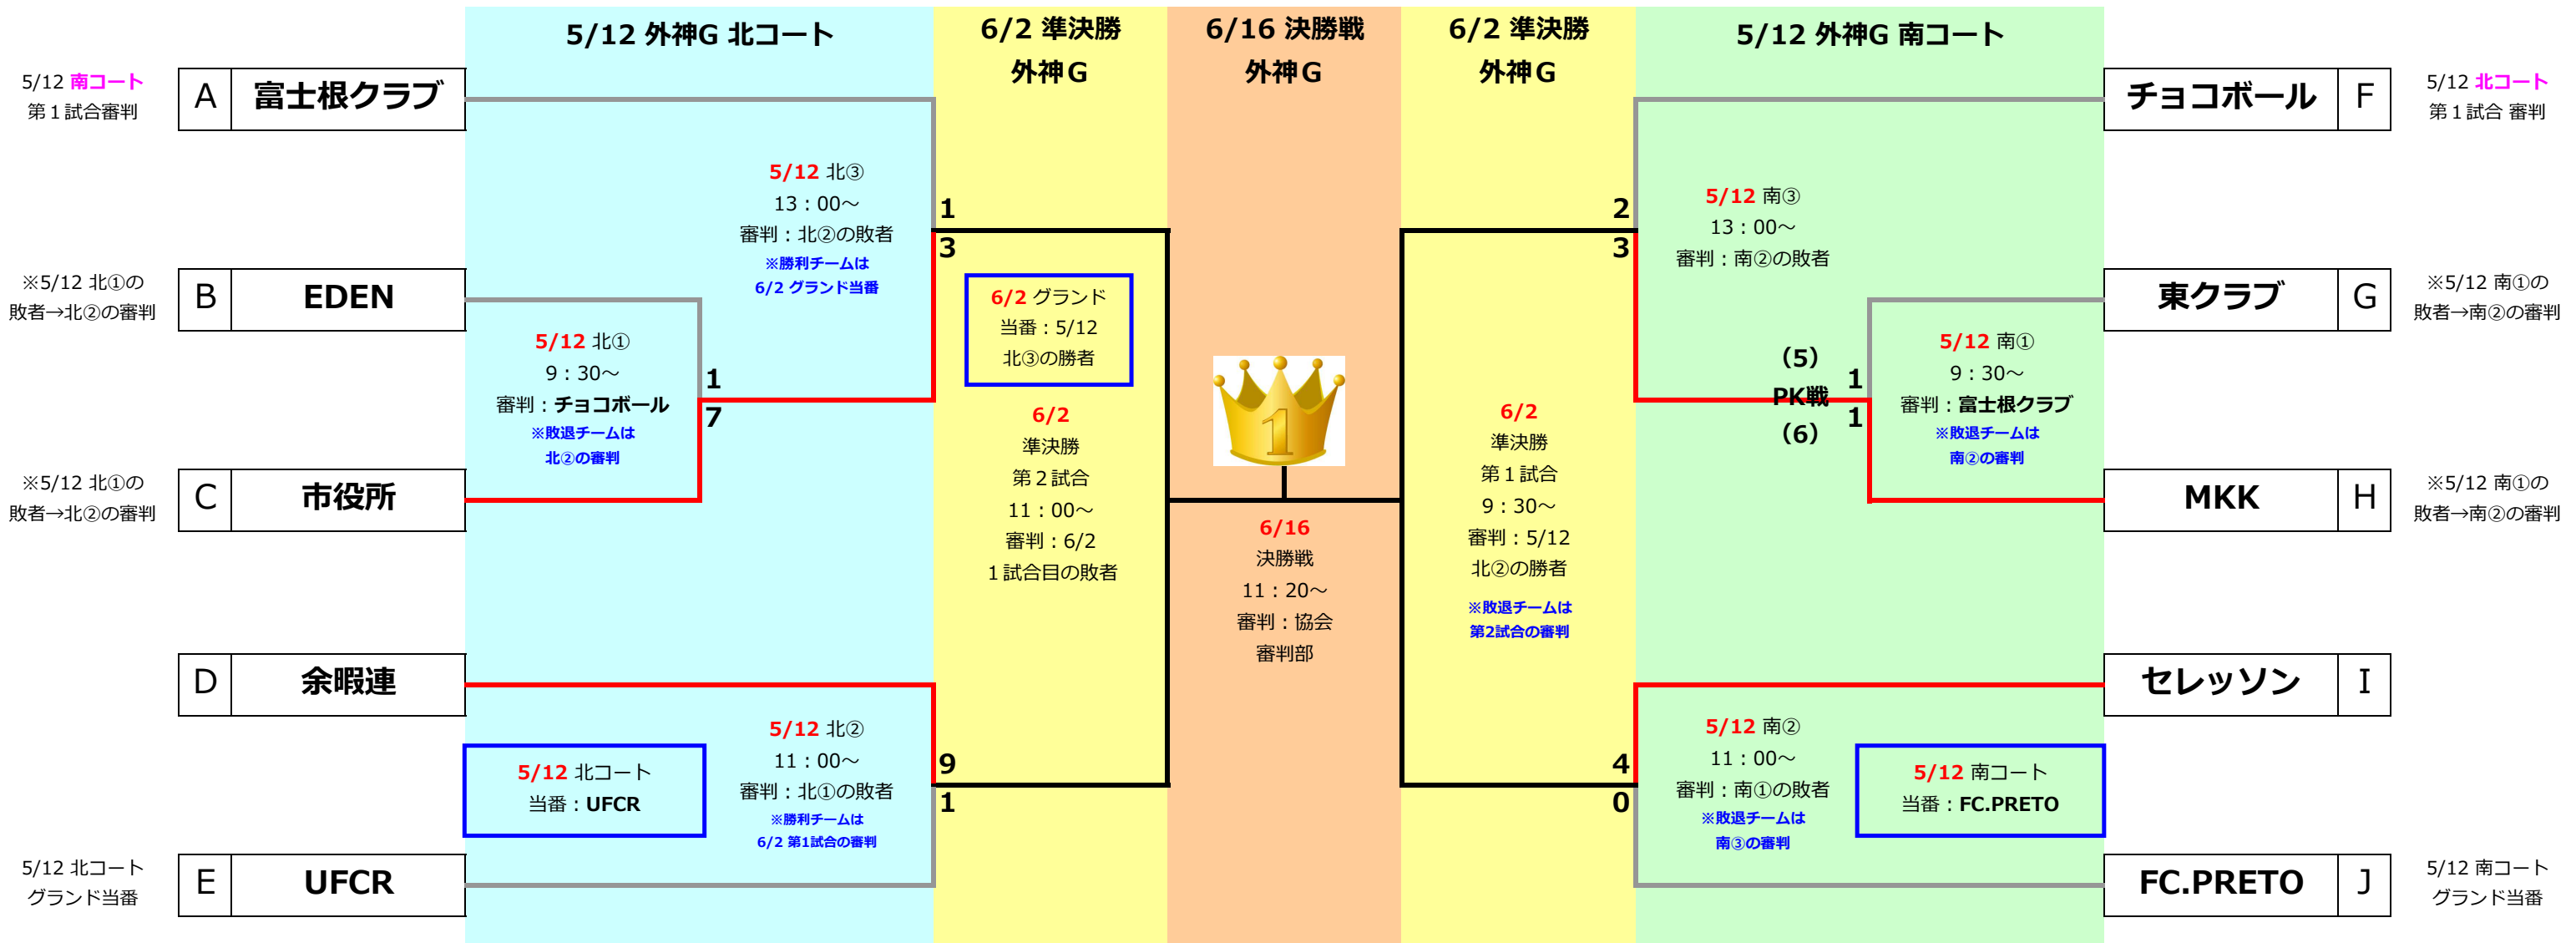

# 2013 市民スポーツ祭 社会人サッカーの部

2013.05.12～(決勝) 2013.06.16

5月12日		外神G 北コート (グランド当番) →		UFCR	5月12日		外神G 南コート (グランド当番) →		FC.PRETO		
		対戦カード		審判			対戦カード		審判		
北①	09:30~	EDEN	VS	市役所	チョコボール	南①	09:30~	東クラブ	VS	MKK	富士根クラブ
北②	11:00~	余暇連	VS	UFCR	EDEN	南②	11:00~	セレッソン	VS	FC.PRETO	東クラブ
北③	13:00~	富士根クラブ	VS	市役所	UFCR	南③	13:00~	チョコボール	VS	MKK	FC.PRETO

6月2日		外神G (グランド当番) →		市役所	6月16日		外神G (グランド当番) →		サッカー協会
		対戦カード		審判			対戦カード		審判
準決勝					決勝戦				
①	09:30~	セレッソン	VS	MKK	11:20~	6/2 ①の勝者	VS	6/2 ②の勝者	協会審判部
②	11:00~	余暇連	VS	市役所					

※会場 = 5/12→外神スポーツ公園G (北・南コート) 5/19→外神スポーツ公園G 6/16 (決勝戦) →外神スポーツ公園G (各世代合同実施)

※5/12、6/2のグランド当番チームは、当日の08時30分~コート準備をお願いします。(第1試合は09時30分キックオフです。)

※試合は30分ハーフで実施。 ※勝敗がつかない場合は延長戦無しのPK戦を行い決着。 ※決勝戦のみ審判は協会審判部が行います。

※5/12→B・Cの勝者、G・Hの勝者は同日(12日)の第3試合にダブルヘッダー。ワッショイ!ワッショイ!

※【重要】5/12、(北・南ともに)第3試合終了後、対戦したチームは全員で協力してゴール等の片付け、グランド整備を実施して下さい。ご協力をよろしくお願いします。