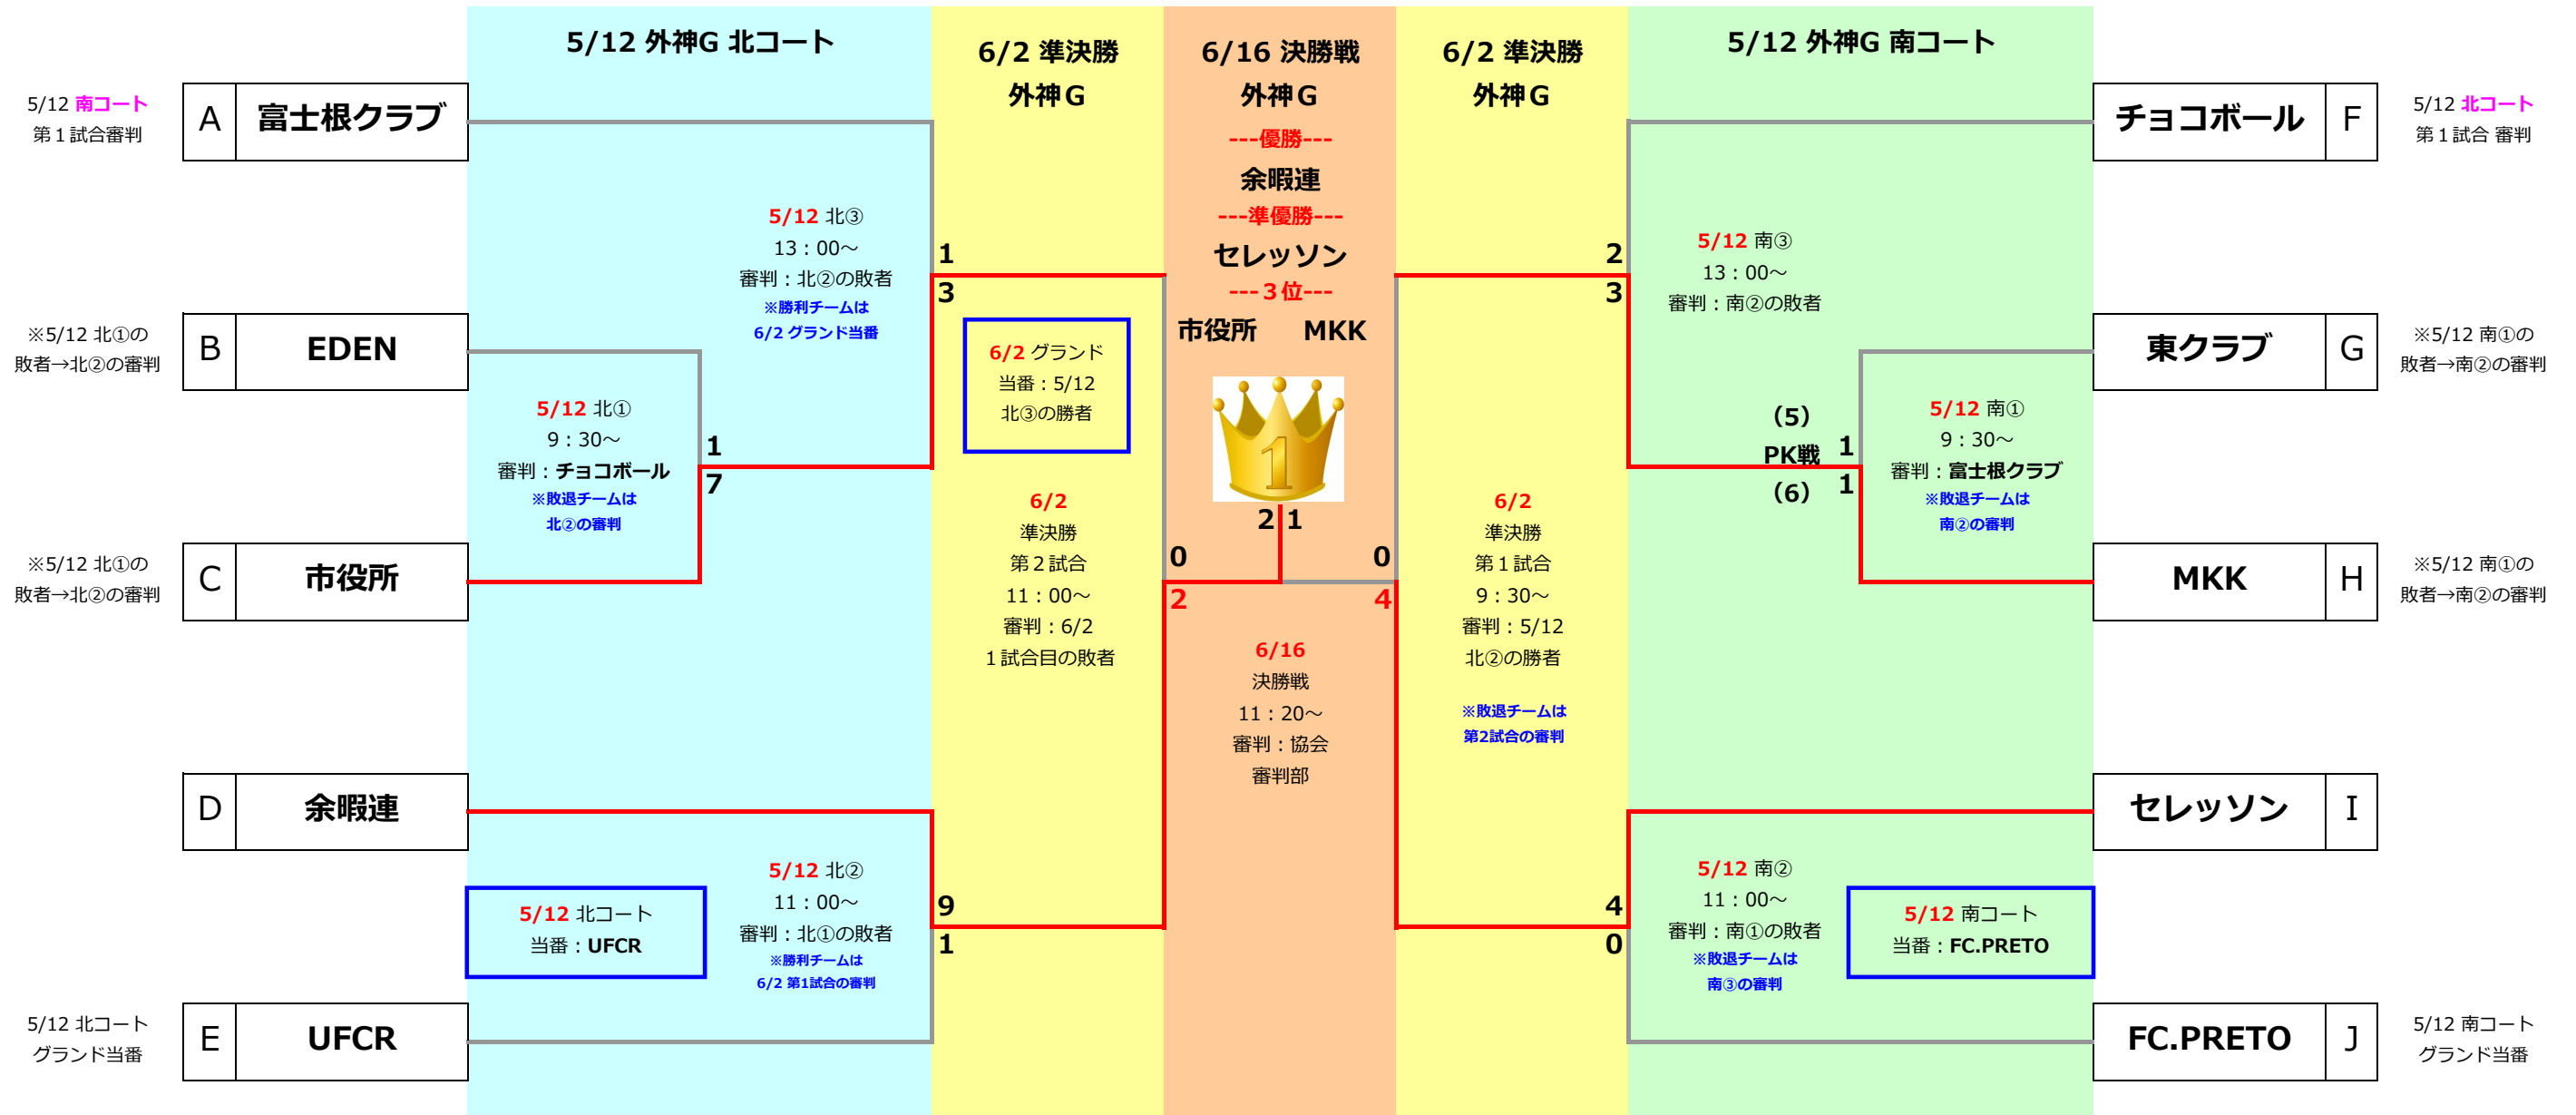

# 2013 市民スポーツ祭 社会人サッカーの部

2013.05.12～(決勝) 2013.06.16

5月12日 外神G 北コート (グランド当番) → UFCR				5月12日 外神G 南コート (グランド当番) → FC.PRETO			
対戦カード				対戦カード			
北①	09:30~	EDEN	VS	市役所	北①	09:30~	東クラブ VS MKK
北②	11:00~	余暇連	VS	UFCR	南②	11:00~	セレッソン VS FC.PRETO
北③	13:00~	富士根クラブ	VS	市役所	南③	13:00~	チョコボール VS MKK
審判: チョコボール				審判: 富士根クラブ			
審判: 北②の敗者				審判: 南②の敗者			
審判: 北③の勝者				審判: 南③の敗者			
審判: 北②の審判				審判: 南②の審判			
審判: 北③の審判				審判: 南③の審判			

6月2日 外神G (グランド当番) → 市役所				6月16日 外神G (グランド当番) → サッカー協会				
準決勝 対戦カード				決勝戦 対戦カード				
①	09:30~	セレッソン	VS	MKK	11:20~	セレッソン	VS	余暇連
②	11:00~	余暇連	VS	市役所	審判: 協会審判部			
審判: 市役所				審判: 協会審判部				
審判: MKK				審判: 協会審判部				

※会場=5/12→外神スポーツ公園G(北・南コート) 5/19→外神スポーツ公園G 6/16(決勝戦)→外神スポーツ公園G(各世代合同実施)

※5/12、6/2のグランド当番チームは、当日の08時30分~コート準備をお願いします。(第1試合は09時30分キックオフです。)

※試合は30分ハーフで実施。 ※勝敗がつかない場合は延長戦無しでのPK戦を行い決着。 ※決勝戦のみ審判は協会審判部が行います。

※5/12→B・Cの勝者、G・Hの勝者は同日(12日)の第3試合にダブルヘッダー。ワッショイ!ワッショイ!

※【重要】5/12、(北・南ともに)第3試合終了後、対戦したチームは全員で協力してゴール等の片付け、グランド整備を実施して下さい。ご協力をよろしくお願いします。