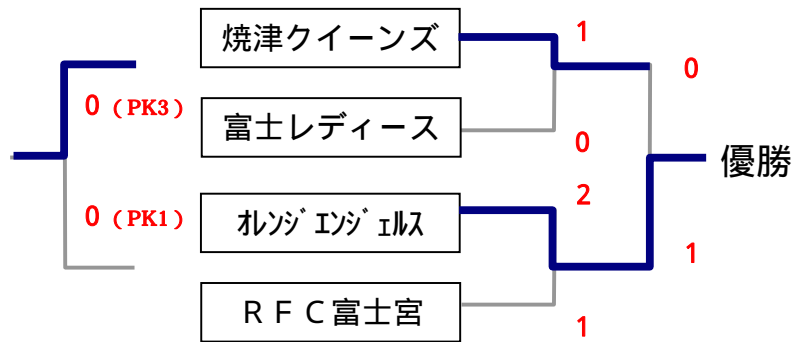

ふじキンダー学園杯富士宮女子サッカー大会組合せ（19日）

一般の部

レディースの部

19日（予選リーグ：25分 - 5分 - 25分）・・・レディースの部は20 - 5 - 20に変更

	外神A	外神B
10:30 - 11:30	御殿場 - 吉原 審判：焼津・富士	桐陽 - マーレ 審判：ホンゾ・RFC
11:45 - 12:45	焼津 - 富士 審判：御殿場・吉原	ホンゾ - 富士宮 審判：桐陽・マーレ
13:00 - 14:00	一般決勝戦 審判：焼津・富士	一般三決戦 審判：ホンゾ・RFC
14:15 - 15:15	レディース決勝戦 審判：御殿場・吉原	レディース三決戦 審判：桐陽・マーレ
15:30 - 16:00	表彰式	