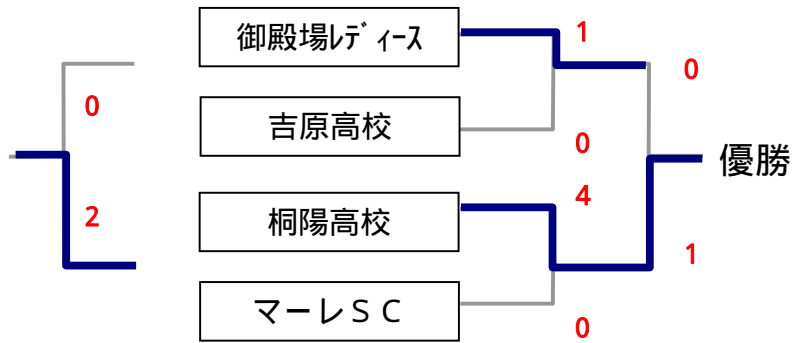

ふじキンダー学園杯富士宮女子サッカー大会組合せ（19日）

一般の部

レディースの部

19日（予選リーグ：25分 - 5分 - 25分）・・・レディースの部は20 - 5 - 20に変更

	外神A	外神B
10:30 - 11:30	御殿場 - 吉原 審判：焼津・富士	桐陽 - マーレ 審判：ホンゾ・RFC
11:45 - 12:45	焼津 - 富士 審判：御殿場・吉原	ホンゾ - 富士宮 審判：桐陽・マーレ
13:00 - 14:00	一般決勝戦 審判：焼津・富士	一般三決戦 審判：ホンゾ・RFC
14:15 - 15:15	レディース決勝戦 審判：御殿場・吉原	レディース三決戦 審判：桐陽・マーレ
15:30 - 16:00	表彰式	