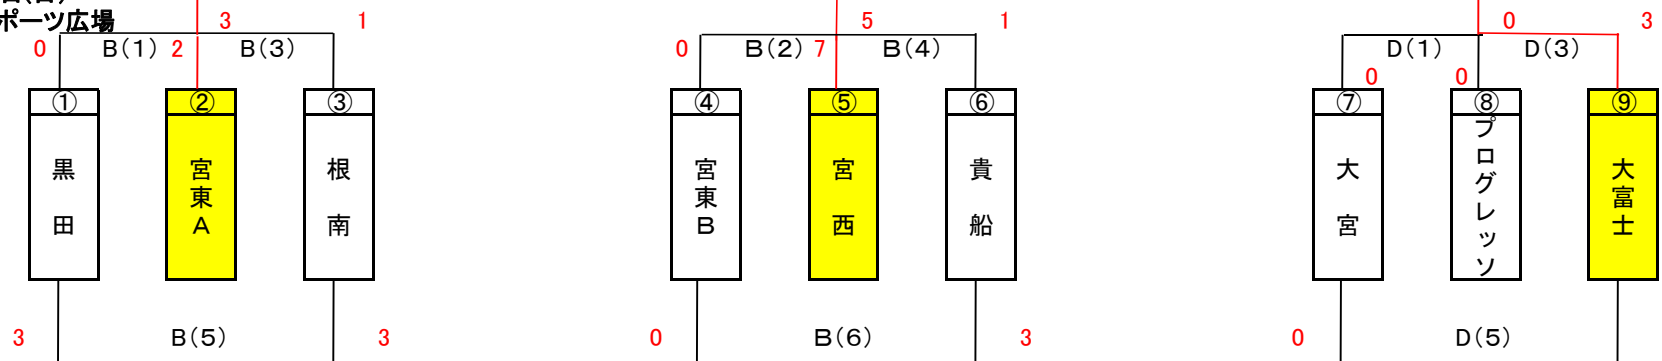

# 母親トーナメント組合せ表

6月12日(日)  
外神スポーツ広場

16.05.16

B I・II・III

5月29日(日)  
外神スポーツ広場

5月29日(日)		外神Bコート (当番: 黒田)				外神Dコート (当番: 大宮)					
試合No	キックオフ	対戦		主審	副審	対戦		主審	副審		
(1)	9:30	黒田	0 - 2	宮東A	宮東B	貴船	大宮	0 - 0	プログレッソン	大富士	宮西
(2)	10:00	宮東B	0 - 7	宮西	黒田	宮東A					
(3)	10:30	宮東A	3 - 1	根南	宮西	宮東B	プログレッソン	0 - 3	大富士	大宮	貴船
(4)	11:00	宮西	5 - 1	貴船	宮東A	根南					
(5)	11:30	黒田	3 - 3	根南	貴船	宮西	大宮	0 - 1	大富士	プログレッソン	宮東B
(6)	12:00	宮東B	0 - 3	貴船	根南	黒田					
6月12日(日)		外神Bコート(宮西)									
BI	9:30	宮東A	-	宮西	大富士	大富士					
BII	10:30	宮西	-	大富士	宮東A	宮東A					
BIII	11:30	大富士	-	宮東A	宮西	宮西					

- ※1 各ブロック リーグ戦
- ※2 ①～③の1位
- ※3 ④～⑥の1位
- ※4 ⑦～⑨の1位
- ※5 決勝は3チームによるリーグ戦