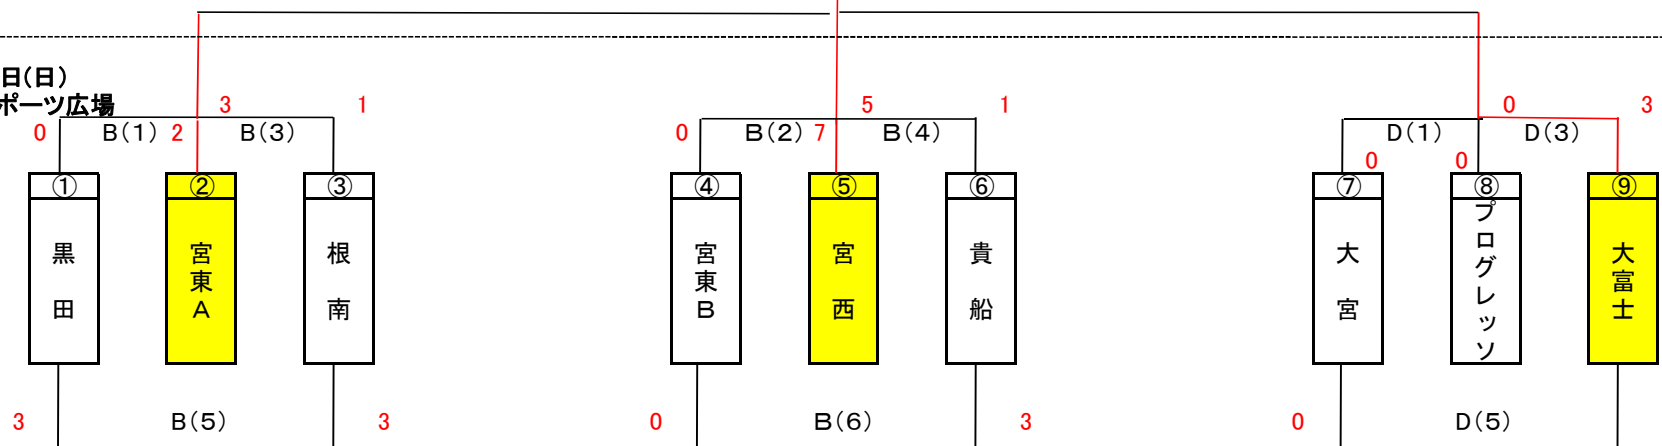

母親トーナメント組合せ表

6月12日(日)
外神スポーツ広場

16.05.16

優勝 : 富士宮西
準優 : 大富士
第3位: 富士宮東A
B I・II・III

5月29日(日)
外神スポーツ広場

5月29日(日)		外神Bコート (当番:黒田)				外神Dコート (当番:大宮)					
試合No	キックオフ	対戦		主審	副審	対戦		主審	副審		
(1)	9:30	黒田	0 - 2	宮東A	宮東B	貴船	大宮	0 - 0	プログレッソン	大富士	宮西
(2)	10:00	宮東B	0 - 7	宮西	黒田	宮東A					
(3)	10:30	宮東A	3 - 1	根南	宮西	宮東B	プログレッソン	0 - 3	大富士	大宮	貴船
(4)	11:00	宮西	5 - 1	貴船	宮東A	根南					
(5)	11:30	黒田	3 - 3	根南	貴船	宮西	大宮	0 - 1	大富士	プログレッソン	宮東B
(6)	12:00	宮東B	0 - 3	貴船	根南	黒田					
6月12日(日)		外神Bコート(宮西)									
BI	9:30	宮東A	0 - 3	宮西	大富士	大富士					
BII	10:30	宮西	1 - 0	大富士	宮東A	宮東A					
BIII	11:30	大富士	5 - 1	宮東A	宮西	宮西					

- ※1 各ブロック リーグ戦
- ※2 ①～③の1位
- ※3 ④～⑥の1位
- ※4 ⑦～⑨の1位
- ※5 決勝は3チームによるリーグ戦