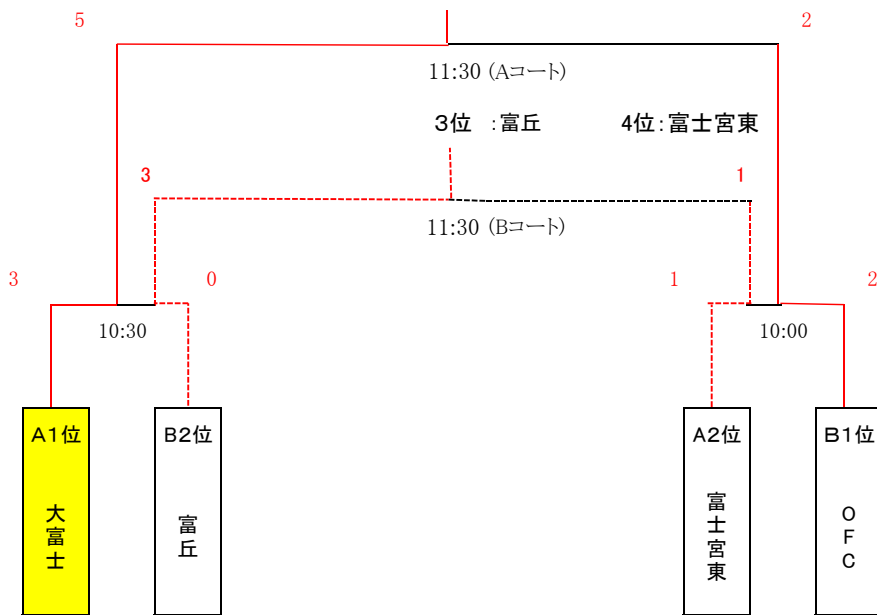

第25回富士宮ライオンズカップサッカー大会

平成28年度 後期4年生大会

16.10.25

第2日目[12月10日(日)]

Aブロック [外神A(当番:宮東)]12-3-12分

NO	キックオフ	対戦	主審	予備審
A(1)	9:30	大富士 3 - 0 宮東	芝川	根南
A(2)	10:00	根南 4 - 0 芝川	大富士	宮東
A(3)	10:30	宮西大宮 0 - 4 大富士	根南	芝川
A(4)	11:00	芝川 0 - 5 宮東	宮西大宮	大富士
A(5)	11:30			
A(6)	12:00	宮東 8 - 0 宮西大宮	芝川	宮東

Bブロック [外神B(当番:芝川)]12-3-12分

NO	キックオフ	対戦	主審	予備審
B(1)	9:30	貴船 0 - 8 黒田	富丘	プログ
B(2)	10:00	プログ 0 - 6 OFC	貴船	黒田
B(3)	10:30	富丘 11 - 0 貴船	プログ	OFC
B(4)	11:00	黒田 2 - 2 プログ	富丘	貴船
B(5)	11:30	貴船 0 - 16 OFC	黒田	プログ
B(6)	12:00	富丘 6 - 0 プログ	貴船	OFC

第3日目[12月17日(土)]

優勝 : 大富士FC 準優勝 : OFC

第3日目[12月17日(土)]

Aブロック [外神A(当番:大富士)]12-3-12分

NO	キックオフ	対 戦	主審	予備審
A(1)	9:30	根南 1 - 0 黒田	貴船	芝川
A(2)	10:00	芝川 8 - 0 貴船	根南	黒田
A(3)	10:30	大富士 3 - 0 富丘	芝川	貴船
A(4)	11:00	宮西大宮 8 - 0 貴船	大富士	富丘
決勝	11:30	大富士 5 - 2 OFC	芝川	宮西大宮

Bブロック [外神B(当番:OFC)]12-3-12分

NO	キックオフ	対 戦	主審	予備審
B(1)	9:30	プログレ 0 - 0 宮西大宮	宮東	OFC
B(2)	10:00	OFC 2 - 1 宮東	プログレ	宮西大宮
B(3)	10:30	プログレ 0 - 2 根南	OFC	宮東
B(4)	11:00	黒田 7 - 0 芝川	根南	プログレ
3決	11:30	富丘 3 - 1 宮東	黒田	富丘