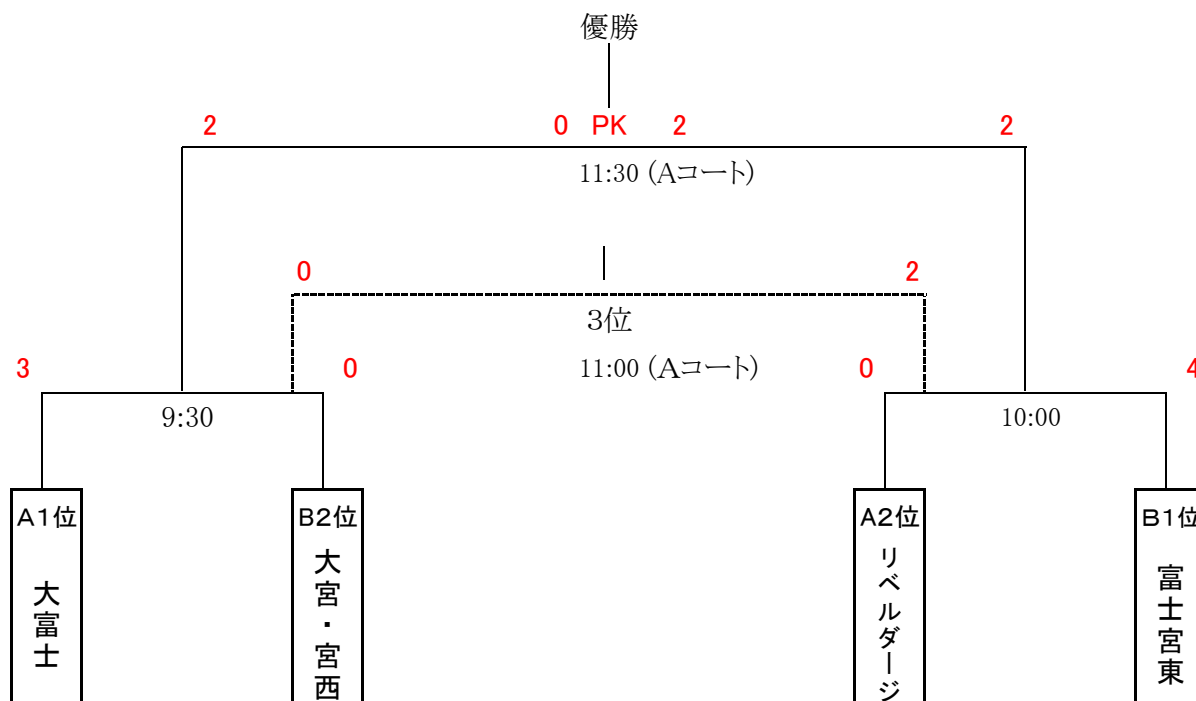

第3日目 [5月20日大富士小]

第3日目 [5月20日大富士小]

Aブロック [大富士小(当番:大富士)]12-3-12分

NO	キックオフ	対 戦				主審		補助審				
A(1)	9:30	A1位	大富士	3	-	0	大宮・宮西	B2位	A2位	リベルダージ	B1位	富士宮東
A(2)	10:00	B1位	富士宮東	4	-	0	リベルダージ	A2位	B2位	大宮・宮西	A1位	大富士
A(3)	10:30				-							
3決	11:00	A1負	大宮・宮西	0	-	2	リベルダージ	A2負	A1勝	大富士	A2勝	富士宮東
決勝	11:30	A1勝	大富士	2	-	2	富士宮東	A2勝	3決勝	リベルダージ	3決負	大宮・宮西

優勝 : 富士宮東
 準優勝 : 大富士
 第3位 : リベルダージ
 第4位 : 大宮・宮西