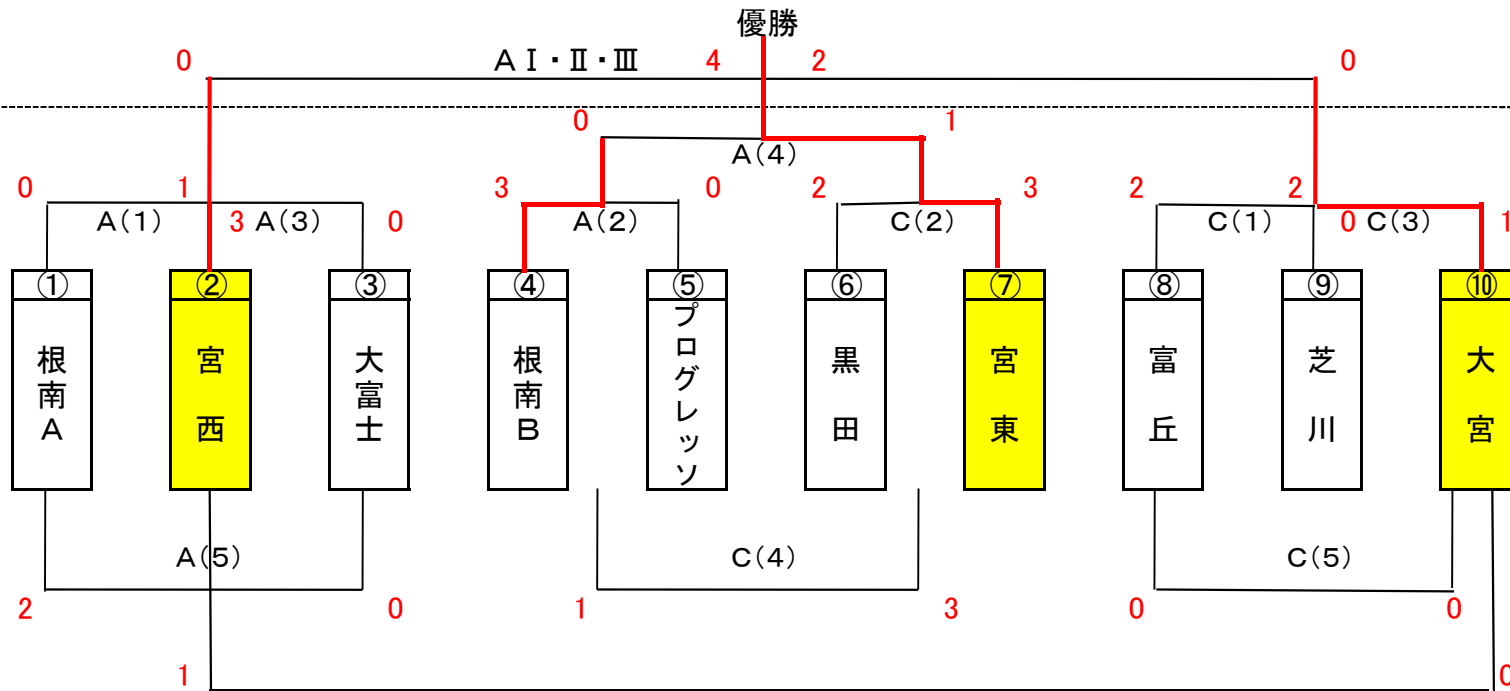

母親トーナメント組合せ表

6月11日(日)
外神スポーツ広場

6月4日(日)
外神スポーツ広場

6月4日(日) 外神Aコート (当番:根南)							外神Cコート (当番:富丘)								
試合No	キックオフ	対戦			主審	副審	対戦			主審	副審				
(1)	9:30	根南A	0	—	1	宮西	大富士	根南B	富丘	2	—	2	芝川	大宮	黒田
(2)	10:00	根南B	3	—	0	プログレッション	宮西	根南A	黒田	2	—	3	宮東	芝川	富丘
(3)	10:30	宮西	3	—	0	大富士	根南B	プログレ	芝川	0	—	1	大宮	黒田	宮東
(4)	11:00	根南B	0	—	1	宮東	根南A	大富士	プログレッション	1	—	3	黒田	富丘	大宮
(5)	11:30	根南A	2	—	0	大富士	プログレ	宮西	富丘	0	—	0	大宮	宮東	芝川

6月11日(日) 外神Aコート(当番:富士宮東)								
試合No	キックオフ	対戦			主審	副審		
A I	9:30	宮西	0	—	4	宮東	大宮	大宮
A II	10:25	宮東	2	—	0	大宮	宮西	宮西
A III	11:20	大宮	0	—	1	宮西	宮東	宮東

- ※1 ①～③・⑧～⑩はリーグ戦 **最終結果**
- ※2 ①～③の1位 **優勝** : 富士宮東
- ※3 A(4)勝 **準優勝** : 富士宮西
- ※4 ⑧～⑩の1位 **第3位** : 大宮
- ※5 決勝は3チームによるリーグ戦