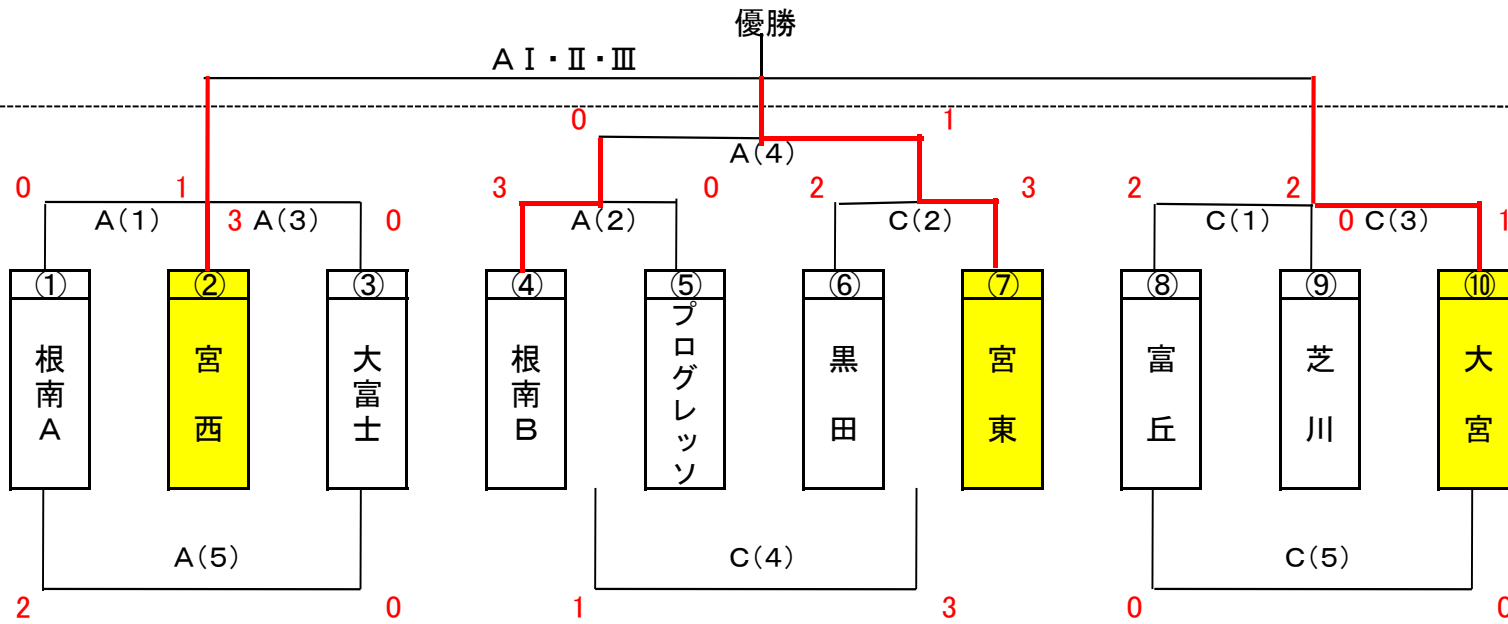

母親トーナメント組合せ表

17.05.20

6月11日(日)
外神スポーツ広場

6月4日(日)
外神スポーツ広場

6月4日(日) 外神Aコート (当番:根南)						外神Cコート (当番:富丘)									
試合No	キックオフ	対戦				主審	副審	対戦				主審	副審		
(1)	9:30	根南A	0	—	1	宮西	大富士	根南B	富丘	2	—	2	芝川	大宮	黒田
(2)	10:00	根南B	3	—	0	プログレツソ	宮西	根南A	黒田	2	—	3	宮東	芝川	富丘
(3)	10:30	宮西	3	—	0	大富士	根南B	プログレ	芝川	0	—	1	大宮	黒田	宮東
(4)	11:00	根南B	0	—	1	宮東	根南A	大富士	プログレツソ	1	—	3	黒田	富丘	大宮
(5)	11:30	根南A	2	—	0	大富士	プログレ	宮西	富丘	0	—	0	大宮	宮東	芝川

6月11日(日) 外神Aコート(当番:富士宮東)							
試合No	キックオフ	対戦				主審	副審
A I	9:30	宮西	—	—	宮東	大宮	大宮
A II	10:25	宮東	—	—	大宮	宮西	宮西
A III	11:20	大宮	—	—	宮西	宮東	宮東

- ※1 ①～③・⑧～⑩はリーグ戦
- ※2 ①～③の1位
- ※3 A(4)勝
- ※4 ⑧～⑩の1位
- ※5 決勝は3チームによるリーグ戦