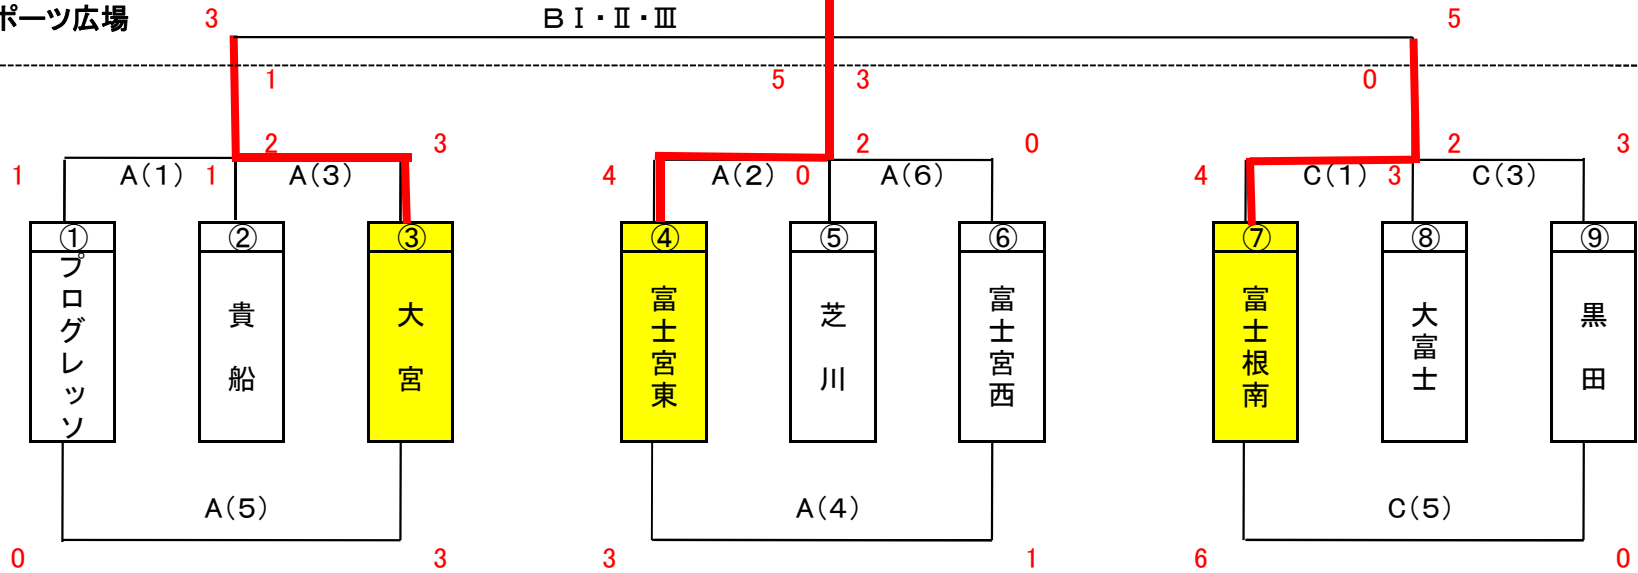

父親リーグ戦組合せ表

19.05.11

6月16日(日)
外神スポーツ広場

優勝

BI・II・III

5月26日(日)
外神スポーツ広場

5月26日(日)		外神Bコート (当番:プロGRESS)				外神Dコート (当番:大富士)									
試合No	キックオフ	対戦		主審	副審	対戦		主審	副審						
(1)	9:30	プロGRESS	1	—	1	貴船	富士宮東	芝川	富士根南	4	—	3	大富士	黒田	大宮
(2)	10:00	富士宮東	4	—	0	芝川	貴船	プロGRESS							
(3)	10:30	貴船	2	—	3	大宮	芝川	富士宮西	大富士	2	—	3	黒田	富士根南	富士宮東
(4)	11:00	富士宮東	3	—	1	富士宮西	大宮	貴船							
(5)	11:30	プロGRESS	0	—	3	大宮	富士宮西	富士宮東	富士根南	6	—	0	黒田	大富士	芝川
(6)	12:00	芝川	2	—	0	富士宮西	プロGRESS	大宮							
6月16日(日)		外神Bコート (当番: 富士宮東)													
BI	9:30	大宮	1	—	5	富士宮東	富士根南	富士根南	※1 ①~③の1位			最終結果			
BII	10:30	富士宮東	3	—	0	富士根南	大宮	大宮	※2 ④~⑥の1位			優勝 : 富士宮東			
BIII	11:30	大宮	3	—	5	富士根南	富士宮東	富士宮東	※3 ⑦~⑨の1位			準優勝 : 富士根南			
											第3位 : 大宮				