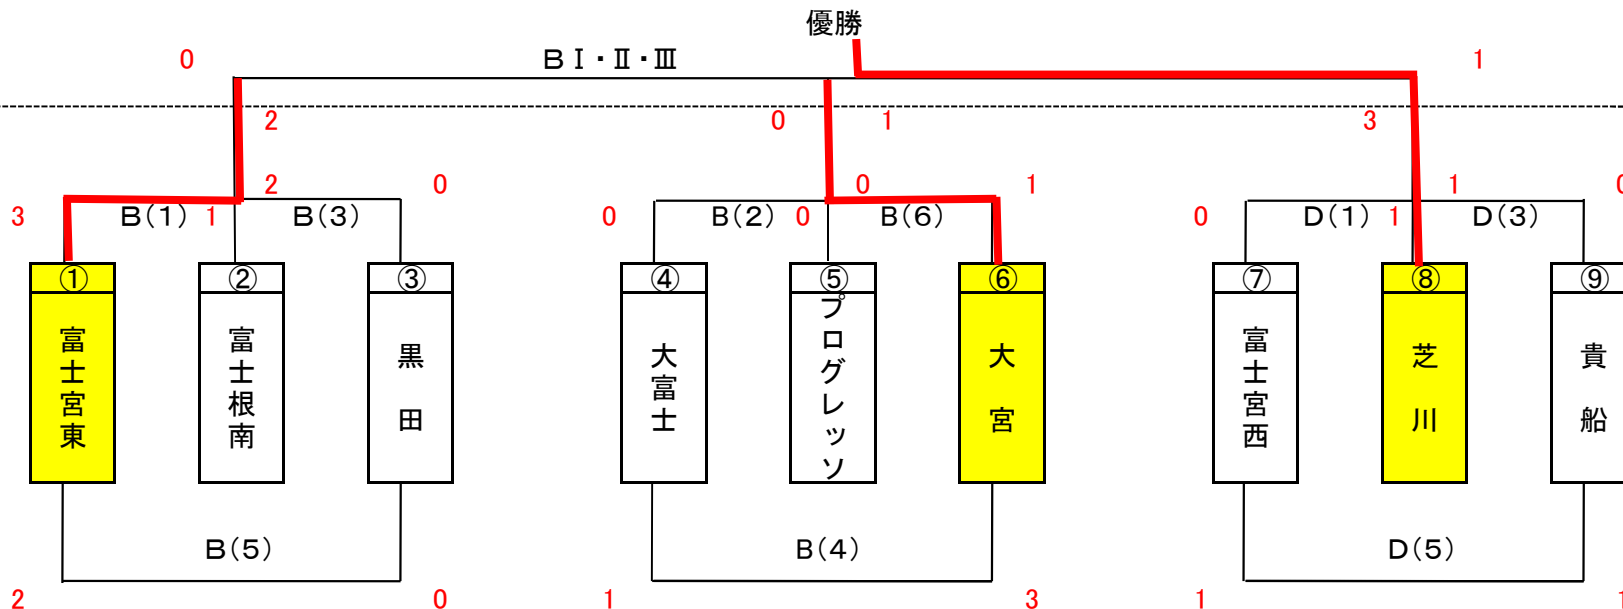

母親リーグ戦組合せ表

19.05.11

6月16日(日)
外神スポーツ広場

5月26日(日)
外神スポーツ広場

5月26日(日)		外神Bコート (当番:富士宮東)					外神Dコート (当番:富士宮西)								
試合No	キックオフ	対戦			主審	副審	対戦			主審	副審				
(1)	9:30	富士宮東	3	—	1	富士根南	大富士	プログレ	富士宮西	0	—	1	芝川	貴船	黒田
(2)	10:00	大富士	0	—	0	プログレ	根南	宮東							
(3)	10:30	富士根南	2	—	0	黒田	プログレ	大宮	芝川	1	—	0	貴船	宮西	大富士
(4)	11:00	大富士	1	—	3	大宮	黒田	根南							
(5)	11:30	富士宮東	2	—	0	黒田	大宮	大富士	富士宮西	1	—	1	貴船	芝川	プログレ
(6)	12:00	プログレ	0	—	1	大宮	宮東	黒田							
6月16日(日)		外神Bコート(当番 : 大宮)													
B I	9:30	富士宮東	2	—	0	大宮	芝川	芝川	※1 ①～③の1位			最終結果			
B II	10:30	大宮	1	—	3	芝川	富士宮東	富士宮東	※2 ④～⑥の1位			優勝 : 芝川			
B III	11:30	富士宮東	0	—	1	芝川	大宮	大宮	※3 ⑦～⑨の1位			準優勝 : 富士宮東			
											第3位 : 大宮				