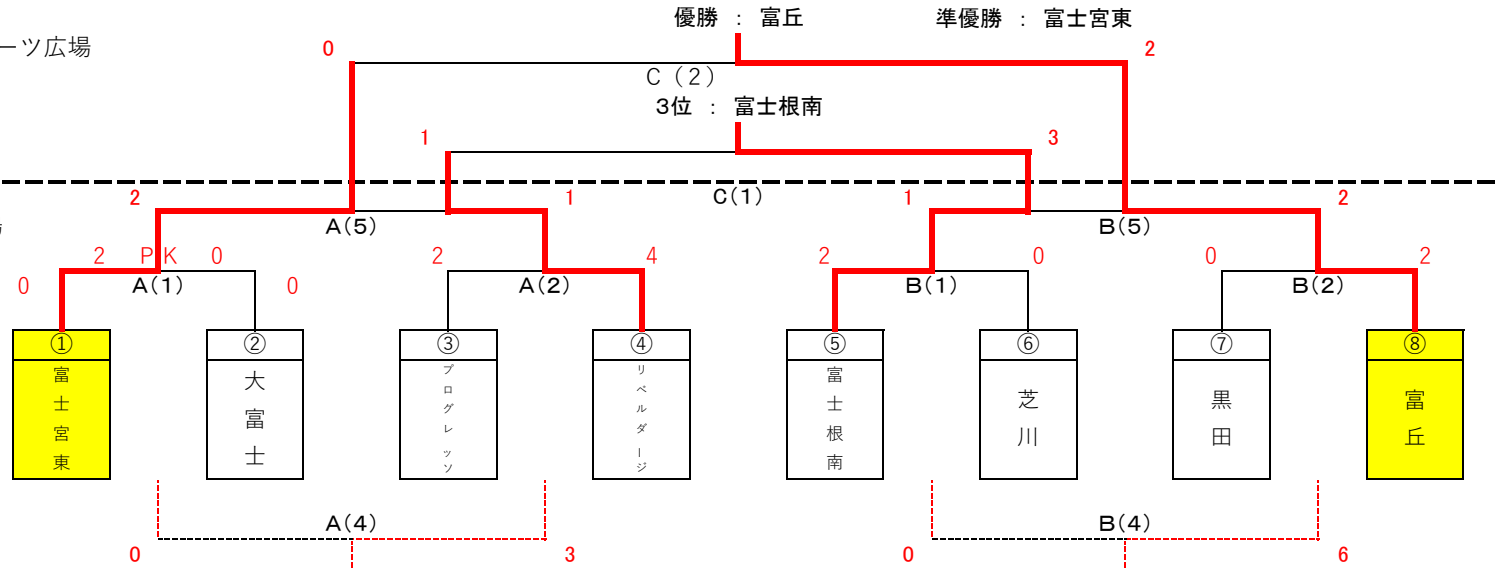

令和3年度(2021年度) 第18回富士宮西ロータリークラブカップ 前期6年生サッカー大会

4月17日(土)

会場 外神スポーツ広場

4月10日(土)
外神スポーツ広場

20-5-20

4月10日(土)		外神Aコート(当番 富士宮東)				
試合	キックオフ	対戦		主審	副審	
A(1)	9:40	富士宮東	0 - 0	大富士	審判部 審判部	
			2 PK 0			
A(2)	10:30	プログレッソン	2 - 4	リベルダージ	大富士 富士宮東	
A(3)	11:20					
A(4)	11:50	大富士	0 - 3	プログレッソン	富士宮東 リベ	
A(5)	12:40	富士宮東	2 - 1	リベルダージ	大富士 プログレ	

20-5-20

4月10日(土)		外神Bコート(当番 富丘)				
試合	キックオフ	対戦		主審	副審	
B(1)	10:30	富士根南	2 - 0	芝川	富丘 黒田	
B(2)	11:20	黒田	0 - 2	富丘	芝川 富士根南	
B(3)	12:10					
B(4)	12:40	芝川	0 - 6	黒田	富士根南 富丘	
B(5)	13:30	富士根南	1 - 2	富丘	芝川 黒田	

※ 会場当番チームは会場準備~片付けまで会場当番責任者となって下さい。