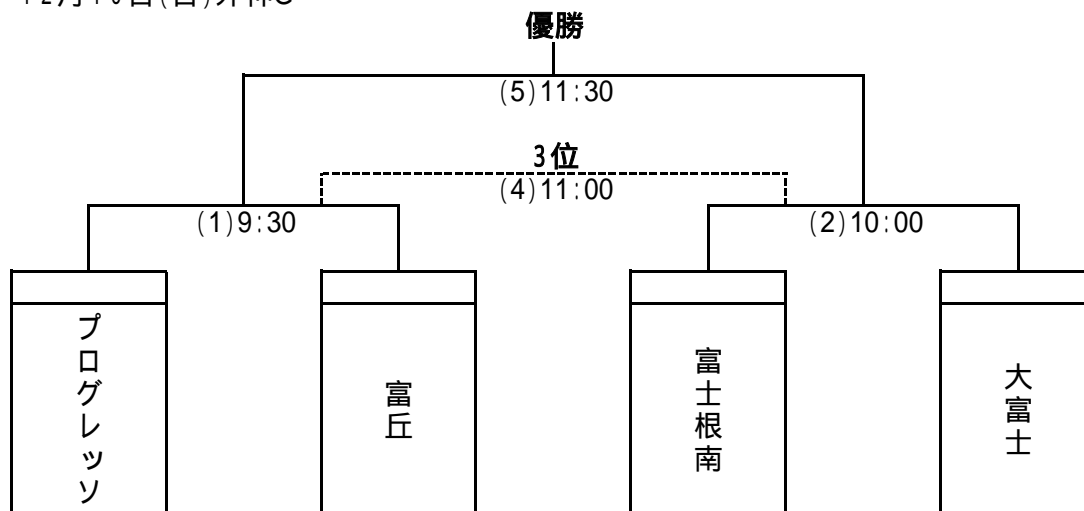

令和4年度後期3年生大会決勝トーナメント

22.11.06

12月10日(日)外神G

外神A 会場当番(プロGRESS)

試合時間 12 - 3 - 12分

| NO | キックオフ | 対 戦 | 主審 | 4 審 |
|-----|-------|---------------|-------------|-------------|
| (1) | 9:30 | プロGRESS - 富丘 | 富士根南 | 大富士 |
| (2) | 10:00 | 富士根南 - 大富士 | 富丘 | プロGRESS |
| (3) | 10:30 | | | |
| (4) | 11:00 | (1) 負 - (2) 負 | (1) 勝 (2) 勝 | (2) 勝 (1) 勝 |
| (5) | 11:30 | (1) 勝 - (2) 勝 | (2) 負 (1) 負 | (1) 負 (2) 負 |

外神B 会場当番(大宮)

試合時間 12 - 3 - 12分

| NO | キックオフ | 対 戦 | 主審 | 4 審 |
|------|-------|-------------|--------|--------|
| (6) | 9:30 | 黒田東 - 大宮 | アスルクラロ | 貴船 |
| (7) | 10:00 | アスルクラロ - 貴船 | 黒田東 | 大宮 |
| (8) | 10:30 | | | |
| (9) | 11:00 | 黒田東 - 貴船 | 大宮 | アスルクラロ |
| (10) | 11:30 | アスルクラロ - 大宮 | 貴船 | 黒田東 |